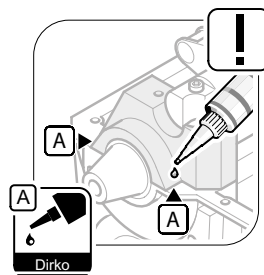

VSI 04/2017

Junta, Tampa de Válvula  
Audi | Seat | Škoda | Volkswagen  
1,9 | 2,0 TDI PD

Das Original

038 103 469 AD 038 103 469 AE 038 103 469 AG 038 103 469 AH 038 103 475 N	266.060	
03G 103 469 M 03G 103 469 G 03G 103 475 D	542.000	
038 103 469 AA 038 103 469 S 038 103 469 T	577.240	