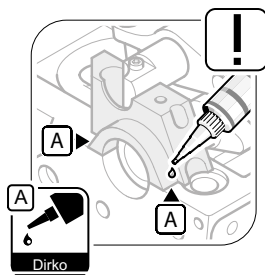

VSI 04/2017

Junta, Tampa de Válvula  
Audi | Seat | Škoda | Volkswagen  
1,9 | 2,0 TDI PD

Das Original

038 103 469 AD 038 103 469 AE 038 103 469 AG 038 103 469 AH 038 103 475 N	266.060	
03G 103 469 M 03G 103 469 G 03G 103 475 D	542.000	
038 103 469 AA 038 103 469 S 038 103 469 T	577.240	